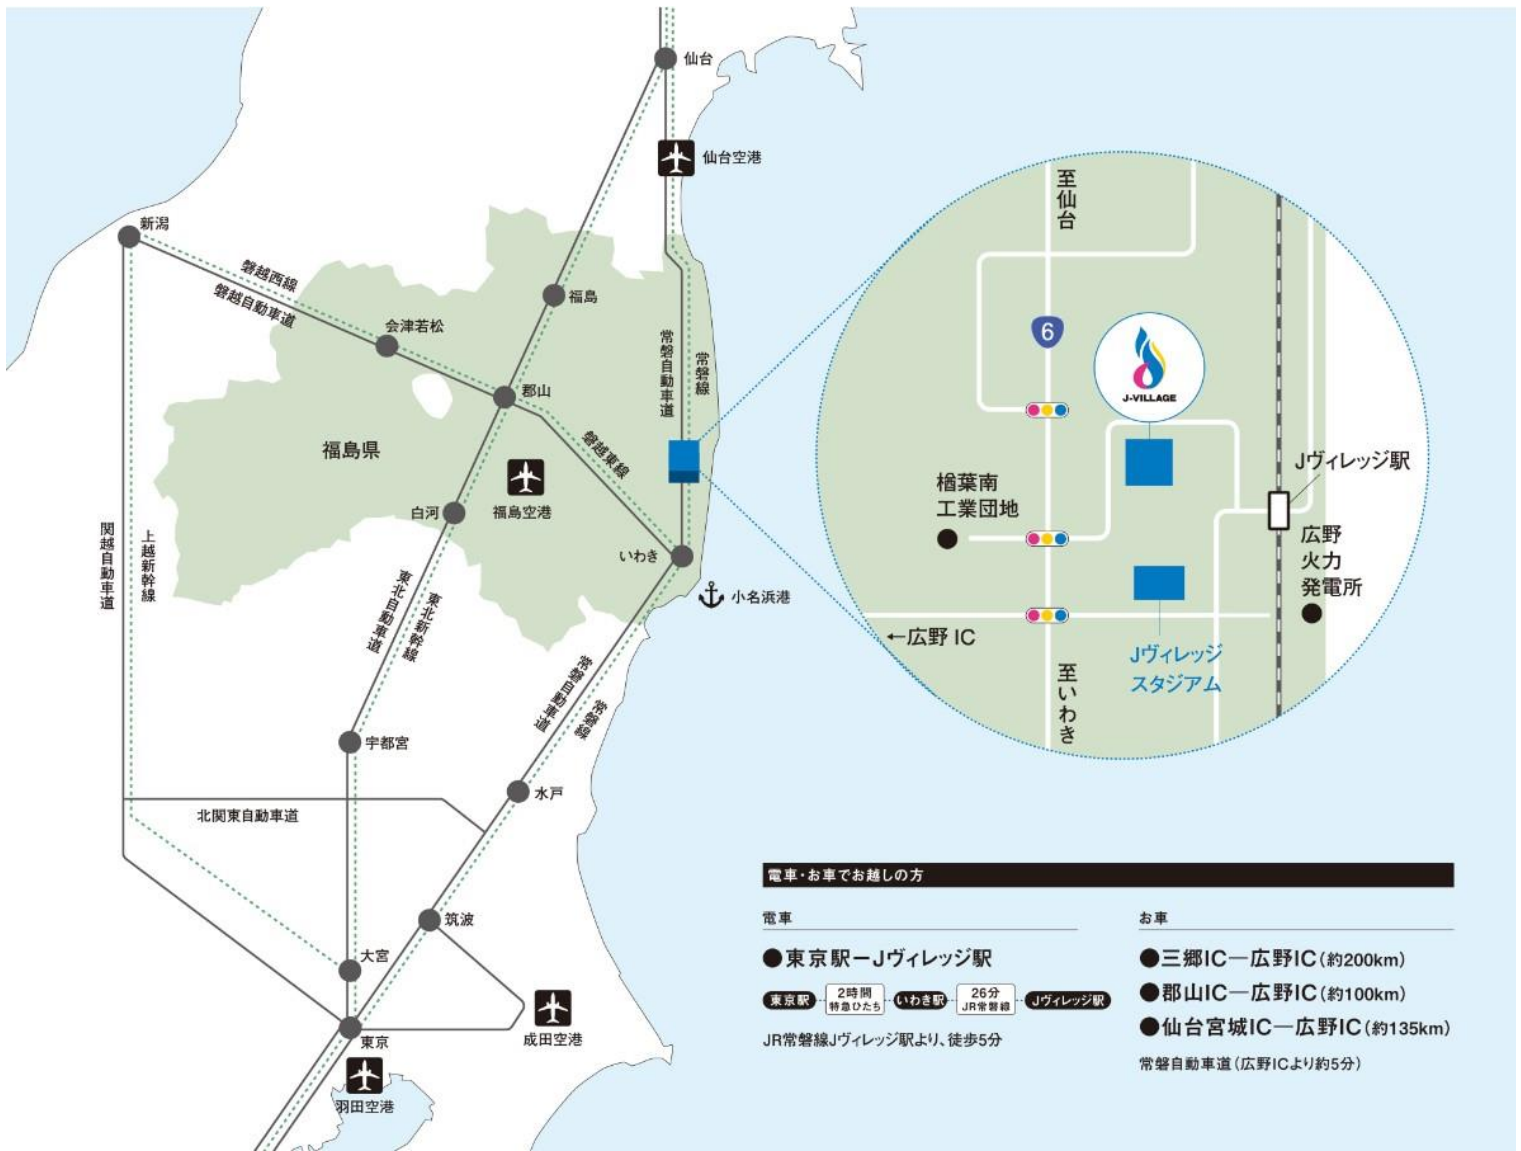

会場アクセス

電車・お車で越しの方	
電車	お車
● 東京駅—Jヴィレッジ駅 東京駅 2時間 特急ひたち いわき駅 26分 JR常磐線 Jヴィレッジ駅 JR常磐線Jヴィレッジ駅より、徒歩5分	● 三郷IC—広野IC(約200km) ● 郡山IC—広野IC(約100km) ● 仙台宮城IC—広野IC(約135km) 常磐自動車道(広野ICより約5分)

- 正式名称:ナショナルトレーニングセンター Jヴィレッジ
- 4文字略称:Jスタ
- 住所:福島県双葉郡檜葉町大字山田岡字美シ森8
- TEL: 0240-26-0111(代表)
- アクセス:
 <電車の場合> JR常磐線Jヴィレッジ駅より徒歩約5分
 <車の場合> 常磐道 広野ICから約5分