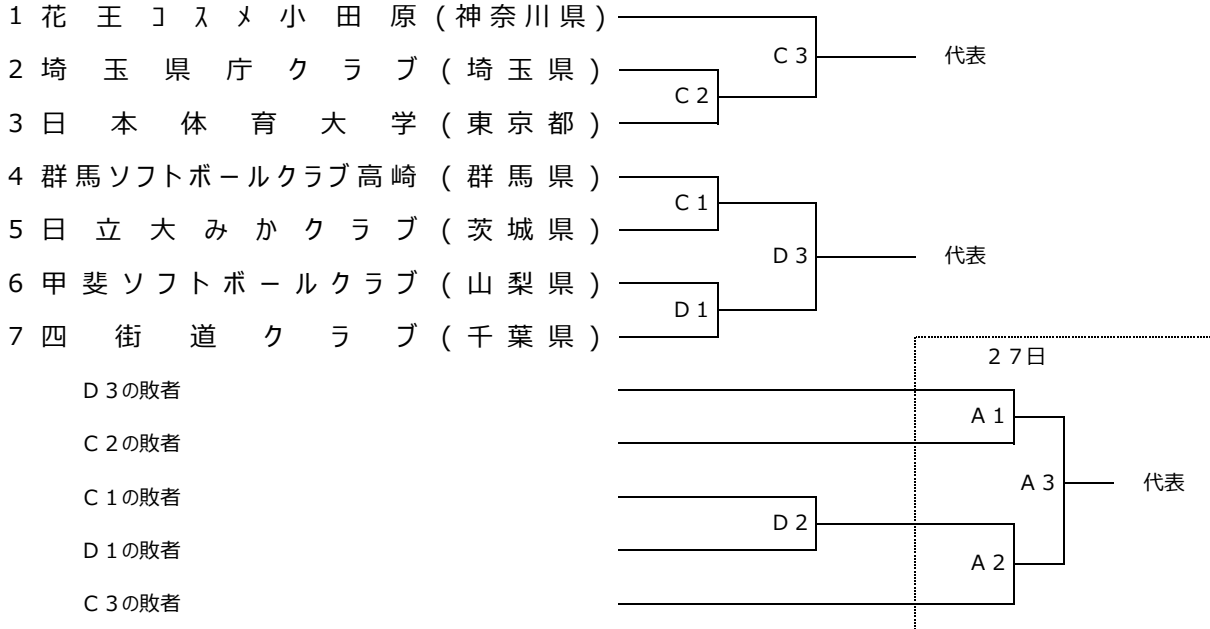

組合せ

第67回 全日本総合男子ソフトボール選手権大会関東地区予選会

期 間 令和3年6月26日(土)・27日(日)

会 場 千葉県成田市北羽鳥多目的広場、大谷津運動公園野球場

A球場：成田市大谷津運動公園野球場 第1試合：9:00～
C球場：成田市北羽鳥多目的広場野球場 第2試合：11:00～
D球場：成田市北羽鳥多目的広場多目的グラウンド 第3試合：13:00～

第73回 全日本総合女子ソフトボール選手権大会関東地区予選会