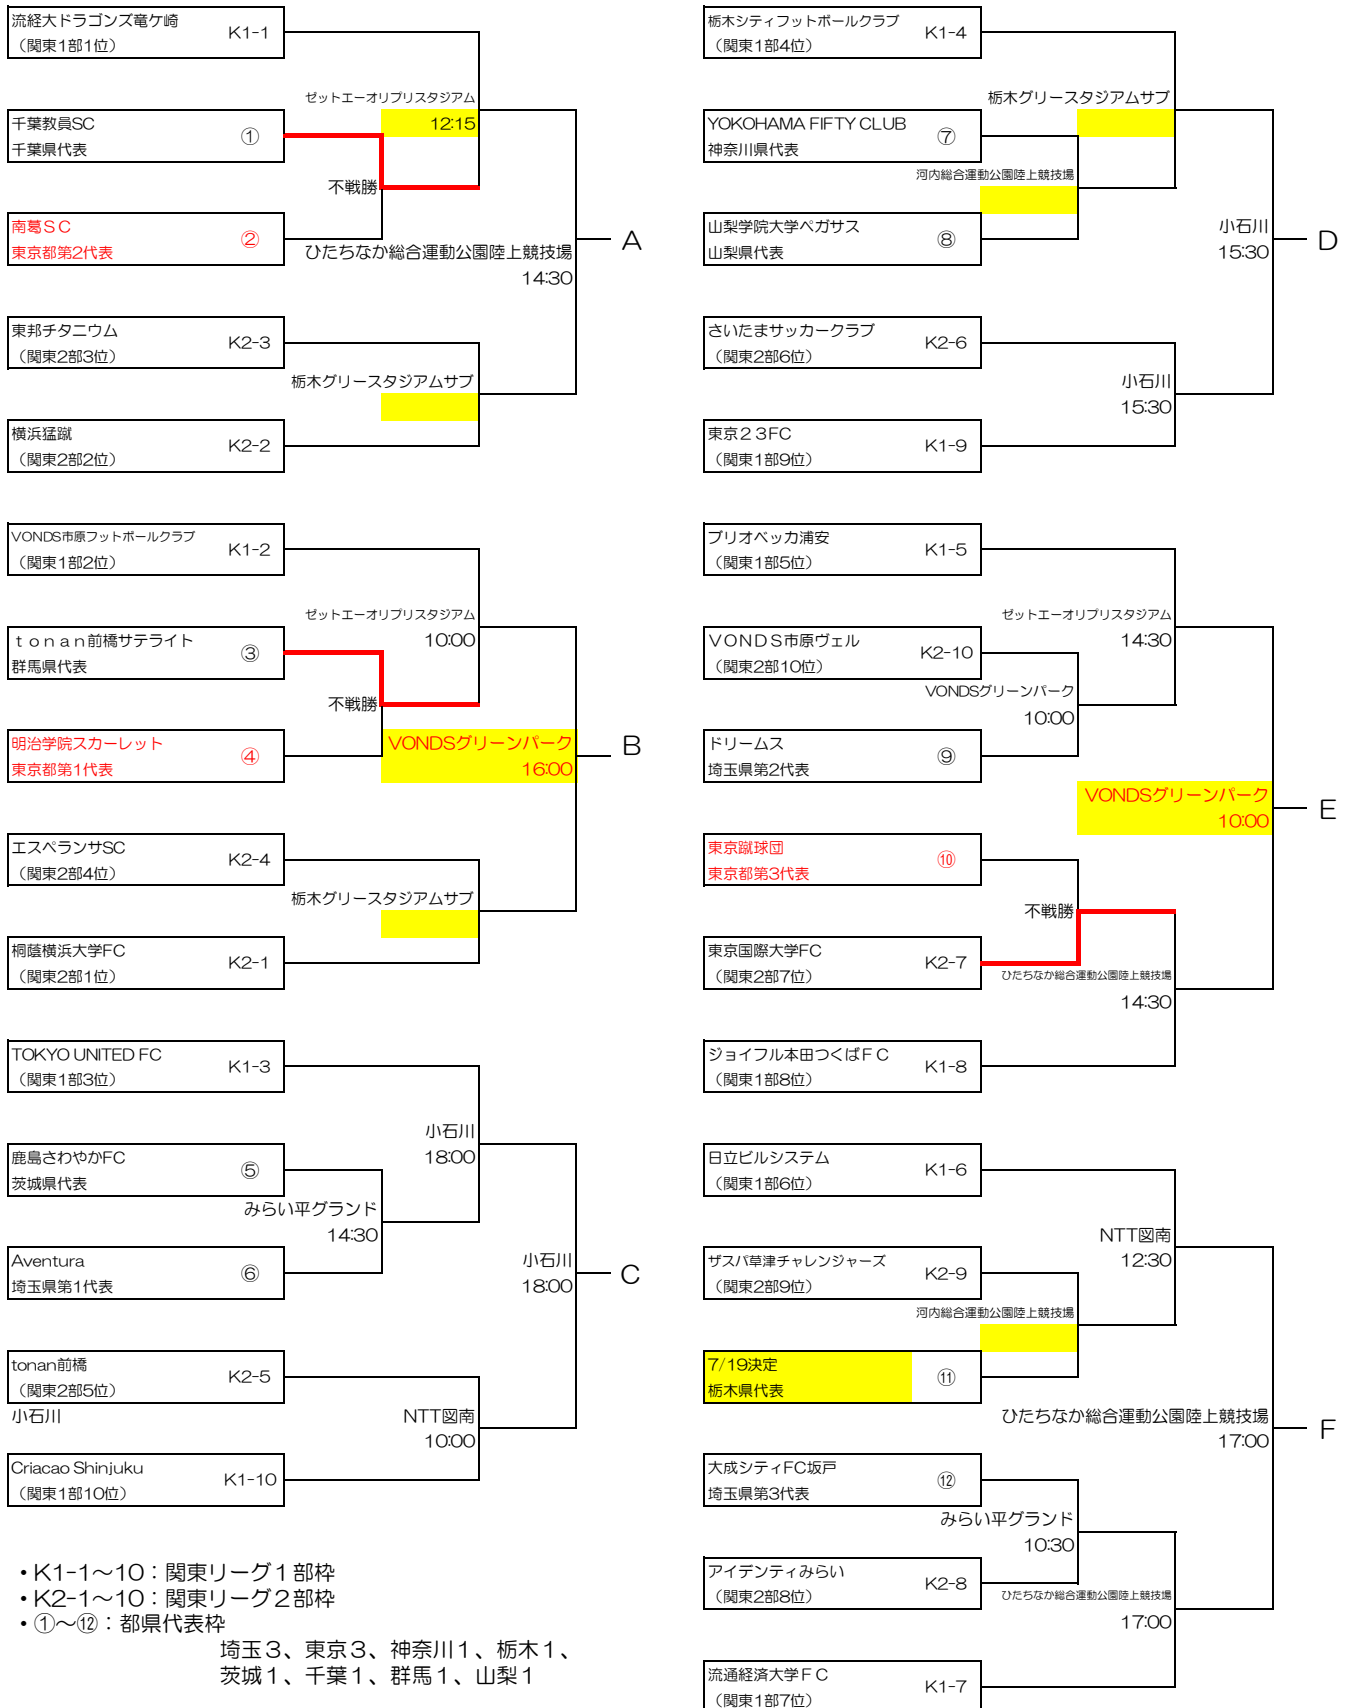

第56回（2020年度）全国社会人サッカー選手権大会 関東予選 組合せ

2020年6月1日
関東社会人サッカー連盟

7月26日 8月2日 8月9日

7月26日 8月2日 8月9日

- K1-1～10：関東リーグ1部枠
 - K2-1～10：関東リーグ2部枠
 - ①～⑫：都県代表枠
- 埼玉3、東京3、神奈川1、栃木1、
茨城1、千葉1、群馬1、山梨1

試合開始時間（原則として）

1会場1試合の場合	13:00	
1会場2試合の場合	第1試合	11:00
	第2試合	13:30