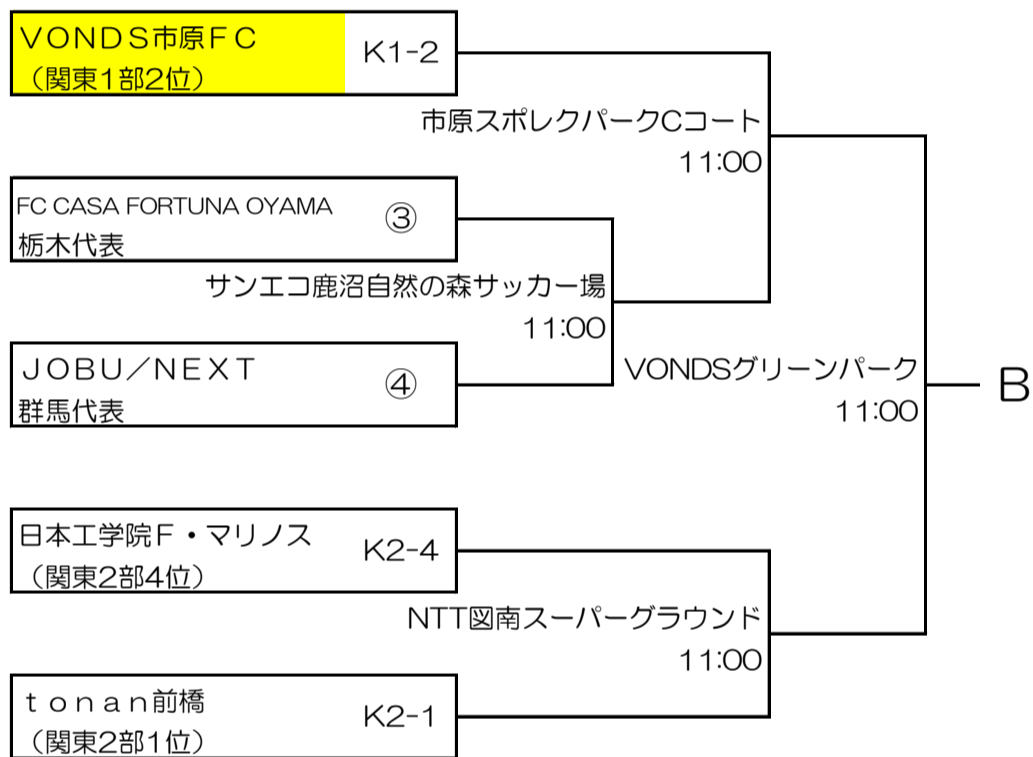

第53回（平成29年度）全国社会人サッカー選手権大会 関東予選 組合せ

2017年5月28日
関東社会人サッカー連盟

6月4日 6月11日 6月18日

6月4日 6月11日 6月18日

- K1-1～10：関東リーグ1部枠
 - K2-1～10：関東リーグ2部枠
 - ①～⑫：都県代表枠
- 埼玉3、東京3、神奈川1、栃木1、
茨城1、千葉1、群馬1、山梨1

試合開始時間（原則として）

1会場1試合の場合	13:00
1会場2試合の場合	第1試合 11:00 第2試合 13:30