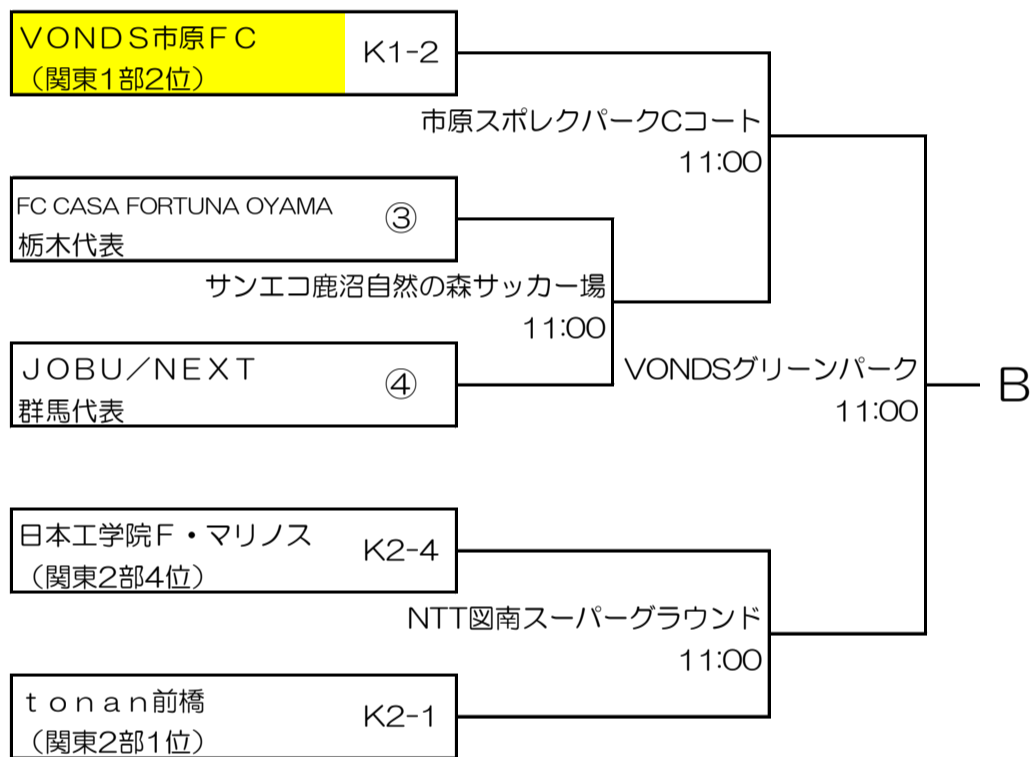

第53回（平成29年度）全国社会人サッカー選手権大会 関東予選 組合せ

2017年5月28日
関東社会人サッカー連盟

6月4日 6月11日 6月18日

6月4日 6月11日 6月18日

- K1-1～10：関東リーグ1部枠
 - K2-1～10：関東リーグ2部枠
 - ①～⑫：都県代表枠
- 埼玉3、東京3、神奈川1、栃木1、茨城1、千葉1、群馬1、山梨1

試合開始時間（原則として）

1会場1試合の場合	13:00
1会場2試合の場合	第1試合 11:00 第2試合 13:30